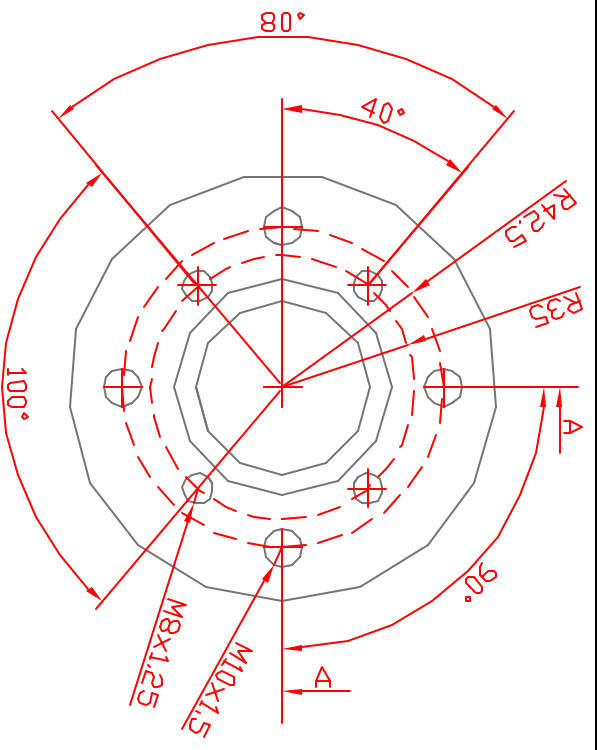

Adaptador Cardán
Toyota-Transfer Lada

Material AISI 4340

Sección A-A